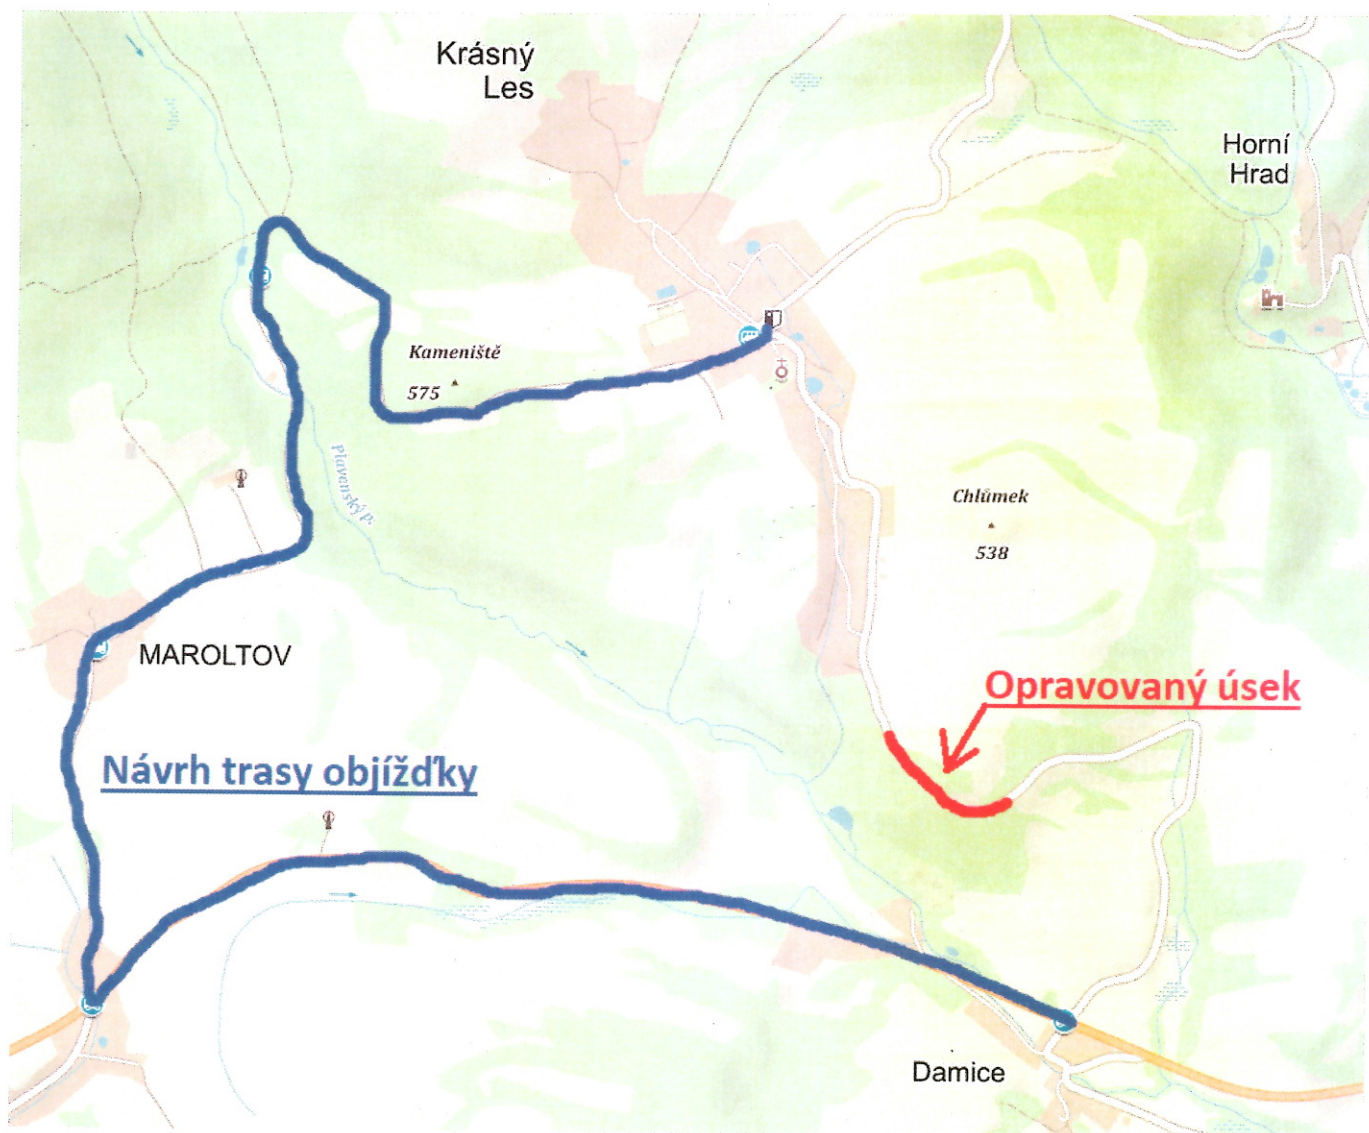

Vážení občané,

z důvodu opravy bude komunikace č. III/2238 mezi obcemi Damice – Krásný Les uzavřena v termínu od 16. 07. 2018 do 28. 07. 2018. Využijte prosím objížděné trasy přes Maroltov.

  
ROADFIN STAVBY s.r.o.  
Plzeňská 1147, 330 27 Vejprnice  
IČ: 04852427, DIČ: CZ04852427