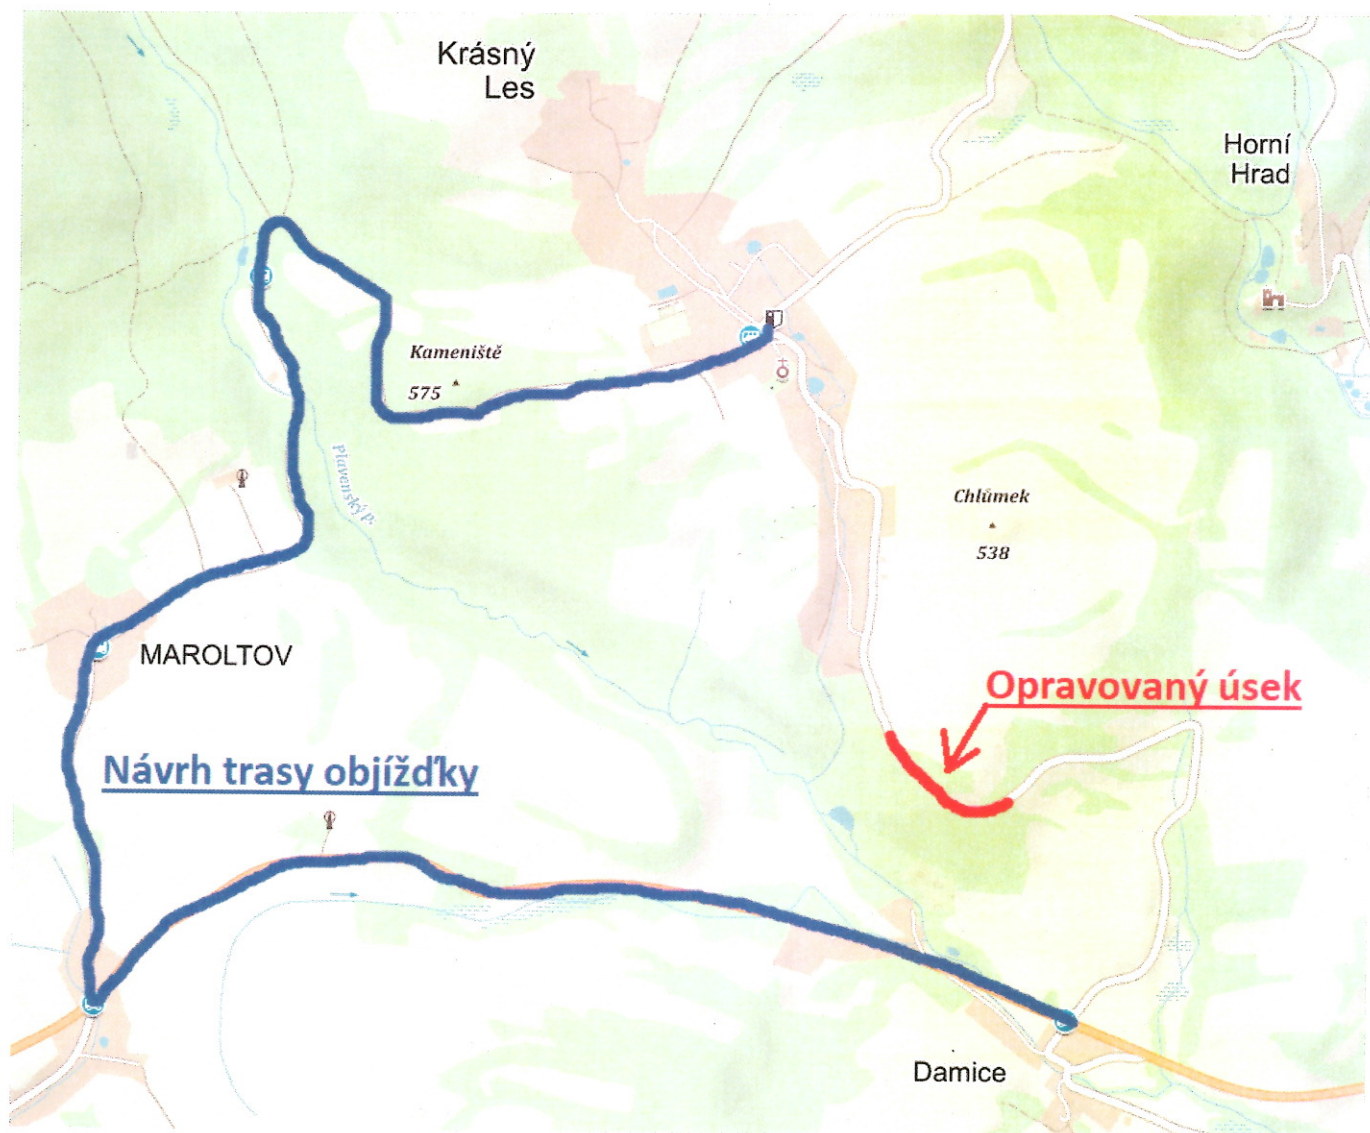

Vážení občané,

z důvodu opravy bude komunikace č. III/2238 mezi obcemi Damice – Krásný Les uzavřena v termínu od 16. 07. 2018 do 28. 07. 2018. Využijte prosím objížděné trasy přes Maroltov.

ROADFIN STAVBY s.r.o.
Plzeňská 1147, 330 27 Vejprnice
IČ: 04852427, DIČ: CZ04852427
5